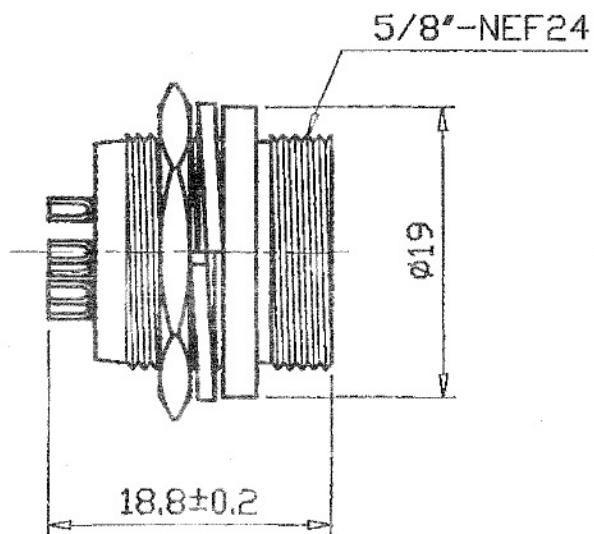

co 56xx

				TITLE			ITEM
UNIT	mm	SCALE	2:1	DATE	88/05/28	DRAWER	