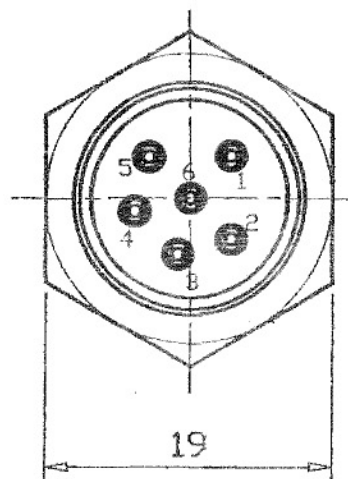

co 56xx

				TITLE			ITEM
UNIT	mm	SCALE	2:1	DATE	88/05/28	DRAWER	