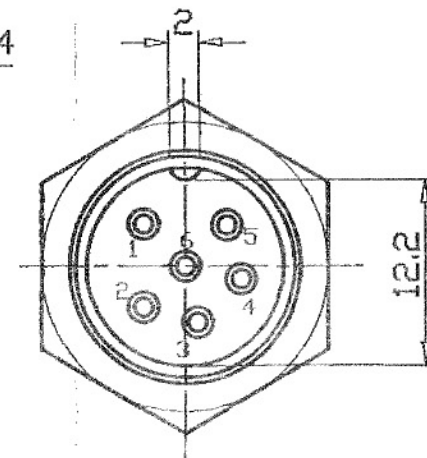

co 56xx

				TITLE			ITEM
UNIT	mm	SCALE	2:1	DATE	88/05/28	DRAWER	