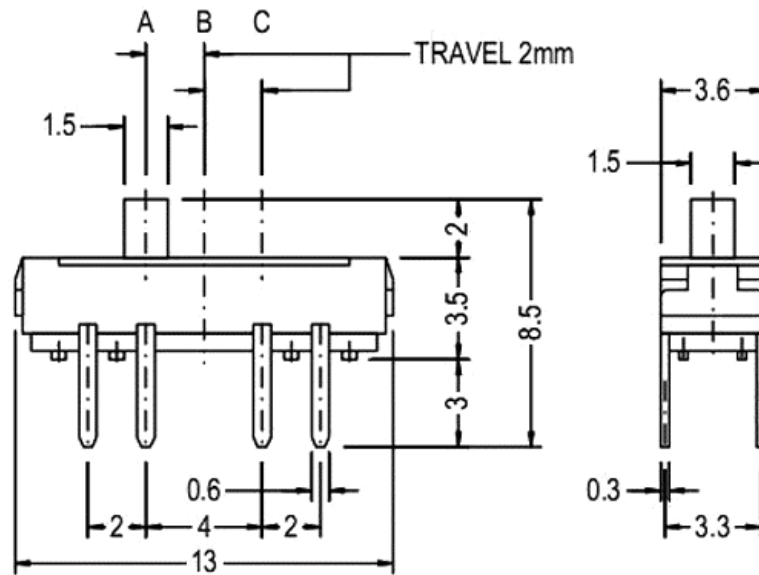

CNMD2336

Numero de posiciones estables
 Configuración de contactos
 Intensidad máxima
 Tensión máxima
 Modo actuación
 Dimensiones cuerpo
 Altura del botón

3 posiciones
 DP3T
 0,3 A
 6 Vdc
 OFF-ON-ON
 13x3,6x2,5 mm
 2 mm